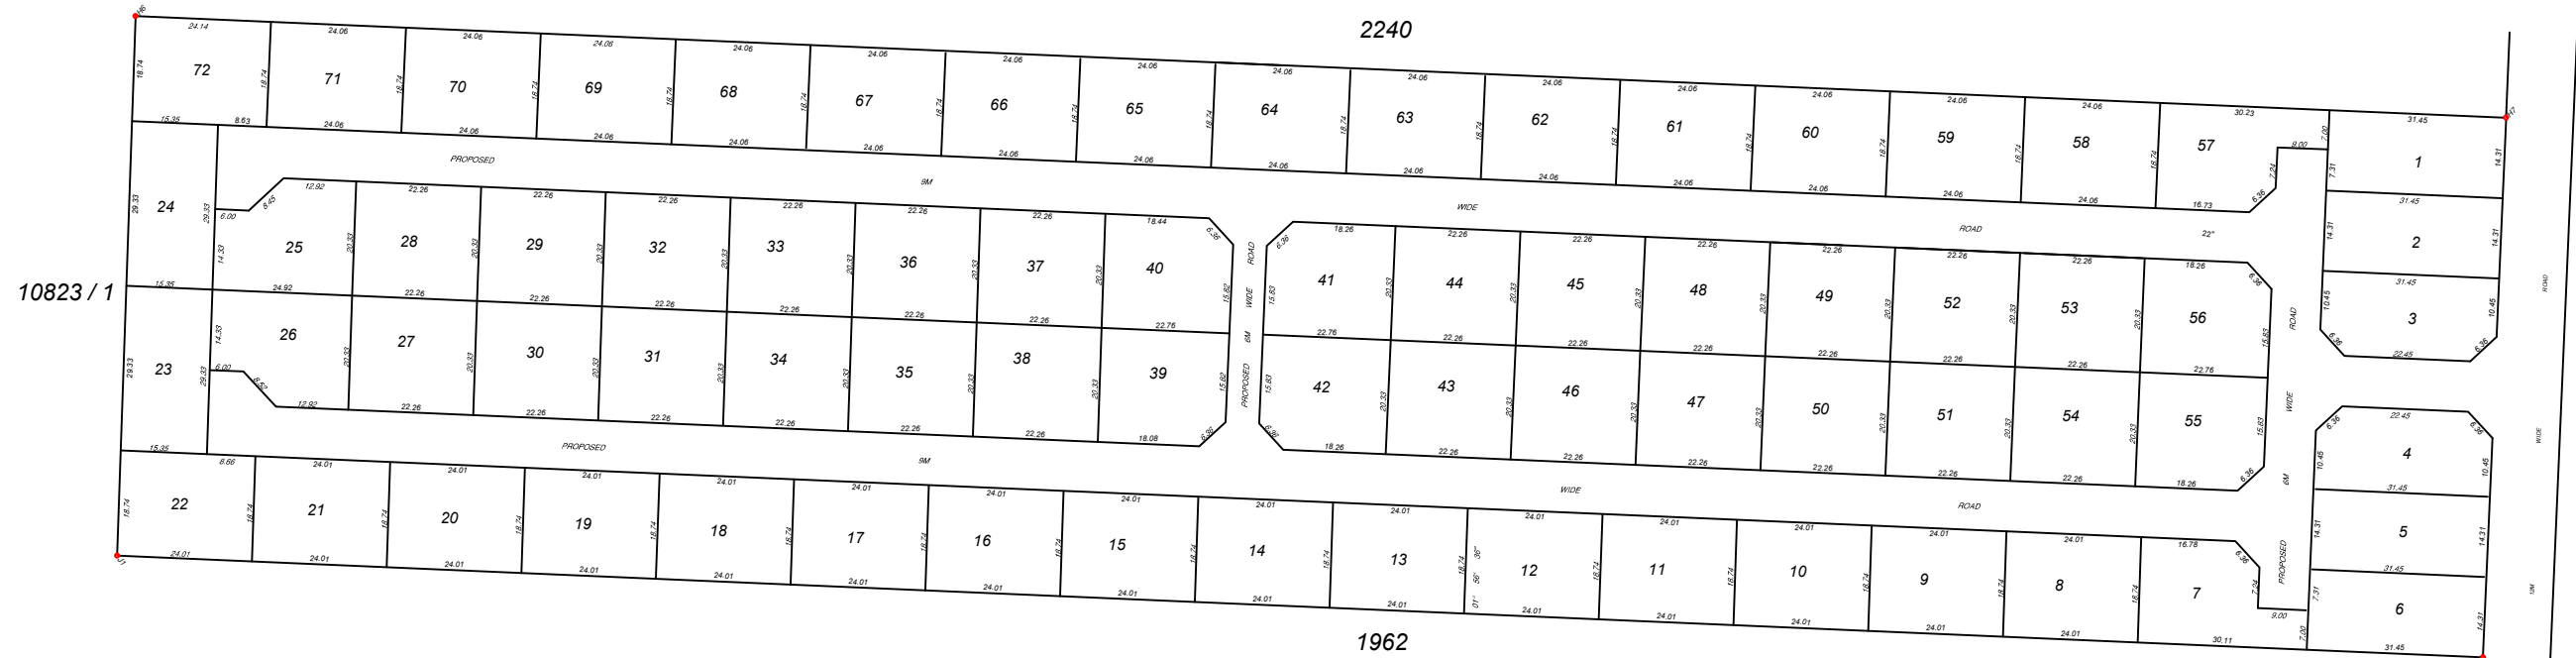

SUBDIVISION PLAN OF PARCEL NO: JUJA/KALIMONI BLOCK 36 - 2241, JUJA, KIAMBU COUNTY - (JUJA 8)

Area List
1-72 0.045 Ha